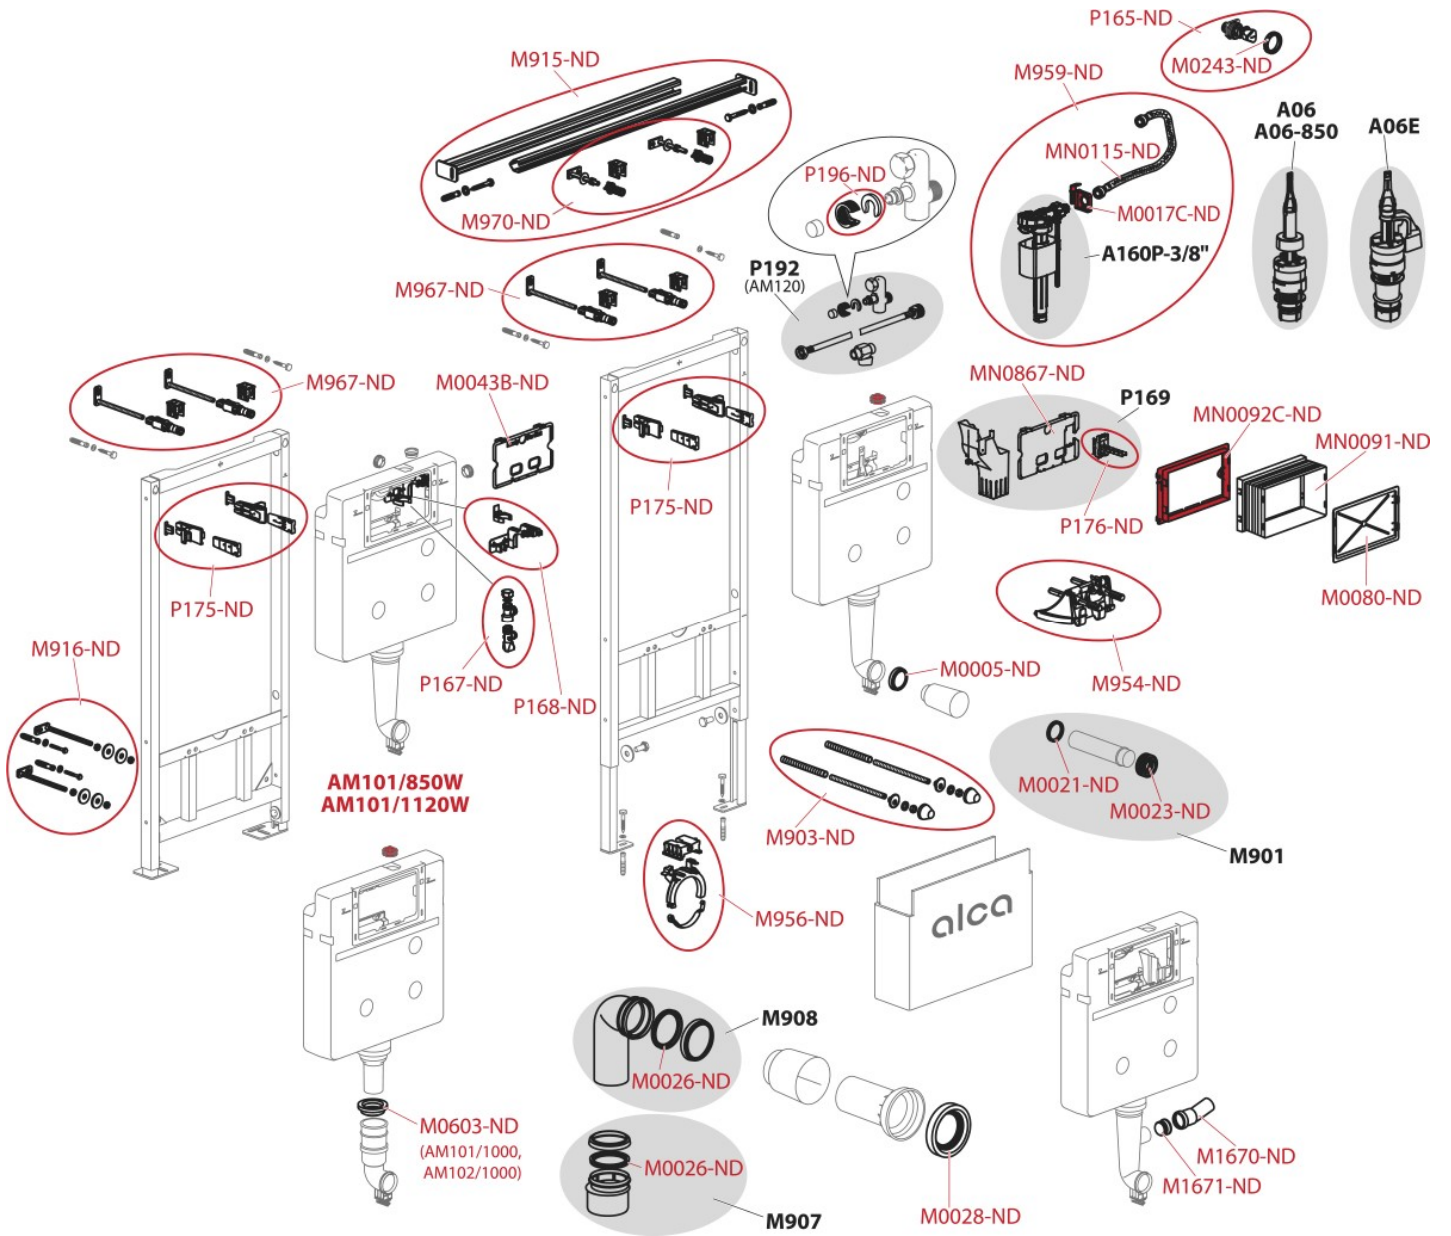

Náhradné diely

M0017C-ND	Držiak nap. ventilu AM
M0021-ND	Tesnenie prívodu (WC moduly)
M0023-ND	Vrapová vložka 45×58×25 (WC moduly)
M0026-ND	Tesnenie odpadu (WC moduly)
M0028-ND	Tesnenie prepojky
M0043B-ND	Doska vnútorná
M0080-ND	Víko rukávu
M0243-ND	Matica držiaku roháčka
M903-ND	Závitové tyče + príslušenstvo
M916-ND	Fixačný set
M954-ND	Mechanizmus kompletný AM
M956-ND	Posuvný držiak odpadu
M959-ND	Sada na výmenu napúšťacieho ventilu a hadičky na modul AM
M967-ND	Montážna súprava na stenu Easy Lock – AM101
MN0091-ND	Rukáv rámčeku
MN0092C-ND	Rámček rukávu
MN0115-ND	Hadička s o-krúžkom pre modul AM
MN0867-ND	Doska vnútorná pre zásobník
P165-ND	Rohový ventil SCHELL s držiakom a maticou
P175-ND	Záves nádržky – kompletný 2 ks
P176-ND	Set vyhadzovač a podávač tabliet